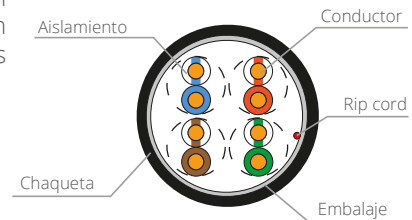

Esta línea de productos esta diseñada para instalación en exterior garantizando la mejor trasferencia de datos y una excelente estabilidad.

Cables de uso exterior

CATEGORÍA 5E F/UTP 4P PREMIUM

Diseñados para uso exterior, garantizando un alto desempeño de transferencia de datos en condiciones electromagnéticas y ambientales difíciles. **Cuenta con blindaje de aluminio, embalaje PET TAPE y cable de drenaje.**

CÓDIGO ILUMEC	CONDUCTOR	TENSIÓN NOMINAL	CHAQUETA	COLOR CHAQUETA	TIPO DE CABLE
062ALT007	100% COBRE	30V	PE	NEGRO	PE

CATEGORÍA 6 F/UTP 4P PREMIUM

Diseñados para uso exterior, garantizando un alto desempeño de transferencia de datos en condiciones electromagnéticas y ambientales difíciles. **Cuenta con blindaje de aluminio, embalaje PET TAPE, cruz y cable de drenaje.**

CÓDIGO ILUMEC	CONDUCTOR	TENSIÓN NOMINAL	CHAQUETA	COLOR CHAQUETA	TIPO DE CABLE
062ALT005	100% COBRE	30V	PE	NEGRO	PE

CATEGORÍA 5E U/UTP 4P PREMIUM

Diseñados para uso exterior, garantizando un alto desempeño de transferencia de datos en condiciones electromagnéticas y ambientales difíciles. **Cuenta con embalaje PET TAPE.**

CÓDIGO ILUMEC	CONDUCTOR	TENSIÓN NOMINAL	CHAQUETA	COLOR CHAQUETA	TIPO DE CABLE
062ALT006	100% COBRE	30V	PE	NEGRO	PE

CATEGORÍA 6 U/UTP 4P PREMIUM

Diseñados para uso exterior, garantizando un alto desempeño de transferencia de datos en condiciones electromagnéticas y ambientales difíciles. **Cuenta con embalaje PET TAPE y cruz.**