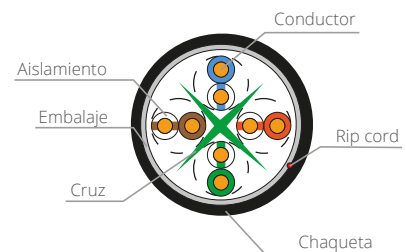

Esta línea de productos esta diseñada para instalación en exterior garantizando la mejor trasferencia de datos y una excelente estabilidad.

Cables de uso exterior

CATEGORÍA 5E F/UTP 4P PREMIUM

Diseñados para uso exterior, garantizando un alto desempeño de transferencia de datos en condiciones electromagnéticas y ambientales difíciles. **Cuenta con blindaje de aluminio, embalaje PET TAPE y cable de drenaje.**

CÓDIGO ILUMEC	CONDUCTOR	TENSIÓN NOMINAL	CHAQUETA	COLOR CHAQUETA	TIPO DE CABLE
062ALT007	100% COBRE	30V	PE	NEGRO	PE

CATEGORÍA 6 F/UTP 4P PREMIUM

Diseñados para uso exterior, garantizando un alto desempeño de transferencia de datos en condiciones electromagnéticas y ambientales difíciles. **Cuenta con blindaje de aluminio, embalaje PET TAPE, cruz y cable de drenaje.**

CÓDIGO ILUMEC	CONDUCTOR	TENSIÓN NOMINAL	CHAQUETA	COLOR CHAQUETA	TIPO DE CABLE
062ALT005	100% COBRE	30V	PE	NEGRO	PE

CATEGORÍA 5E U/UTP 4P PREMIUM

Diseñados para uso exterior, garantizando un alto desempeño de transferencia de datos en condiciones electromagnéticas y ambientales difíciles. **Cuenta con embalaje PET TAPE.**

CÓDIGO ILUMEC	CONDUCTOR	TENSIÓN NOMINAL	CHAQUETA	COLOR CHAQUETA	TIPO DE CABLE
062ALT006	100% COBRE	30V	PE	NEGRO	PE

CATEGORÍA 6 U/UTP 4P PREMIUM

Diseñados para uso exterior, garantizando un alto desempeño de transferencia de datos en condiciones electromagnéticas y ambientales difíciles. **Cuenta con embalaje PET TAPE y cruz.**