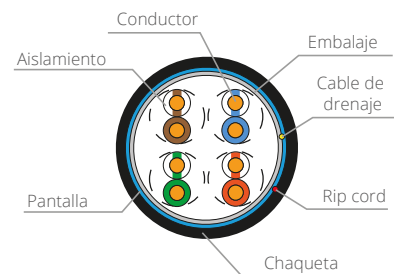

Cable patch cord

PATCH CORD CAT6 4P MULTIFILAR PREMIUM

Cable ultraflexible está diseñado para ser utilizado en interiores para instalación en computadoras, equipamiento de racks, hubs, patch panels, etc.

Esta línea de productos esta diseñada para instalación en exterior garantizando la mejor trasferencia de datos y una excelente estabilidad.

Cables de uso exterior

CATEGORÍA 5E F/UTP 4P PREMIUM

Diseñados para uso exterior, garantizando un alto desempeño de transferencia de datos en condiciones electromagnéticas y ambientales difíciles. **Cuenta con blindaje de aluminio, embalaje PET TAPE y cable de drenaje.**

CÓDIGO ILUMEC	CONDUCTOR	TENSIÓN NOMINAL	CHAQUETA	COLOR CHAQUETA	TIPO DE CABLE
062ALT007	100% COBRE	30V	PE	NEGRO	PE

CATEGORÍA 6 F/UTP 4P PREMIUM

Diseñados para uso exterior, garantizando un alto desempeño de transferencia de datos en condiciones electromagnéticas y ambientales difíciles. **Cuenta con blindaje de aluminio, embalaje PET TAPE, cruz y cable de drenaje.**