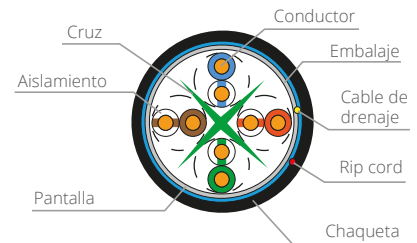

Cable patch cord

PATCH CORD CAT6 4P MULTIFILAR PREMIUM

Cable ultraflexible está diseñado para ser utilizado en interiores para instalación en computadoras, equipamiento de racks, hubs, patch panels, etc.

Esta línea de productos esta diseñada para instalación en exterior garantizando la mejor trasferencia de datos y una excelente estabilidad.

Cables de uso exterior

CATEGORÍA 5E F/UTP 4P PREMIUM

Diseñados para uso exterior, garantizando un alto desempeño de transferencia de datos en condiciones electromagnéticas y ambientales difíciles. **Cuenta con blindaje de aluminio, embalaje PET TAPE y cable de drenaje.**

CÓDIGO ILUMEC	CONDUCTOR	TENSIÓN NOMINAL	CHAQUETA	COLOR CHAQUETA	TIPO DE CABLE
062ALT007	100% COBRE	30V	PE	NEGRO	PE

CATEGORÍA 6 F/UTP 4P PREMIUM

Diseñados para uso exterior, garantizando un alto desempeño de transferencia de datos en condiciones electromagnéticas y ambientales difíciles. **Cuenta con blindaje de aluminio, embalaje PET TAPE, cruz y cable de drenaje.**