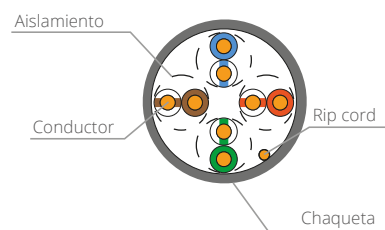

Esta línea de productos esta diseñada para garantizar la mejor transferencia de datos y una excelente estabilidad en el cableado estructurado.

Cables de uso interior

CATEGORÍA 5E U/UTP 4P PREMIUM

Este cable esta diseñado para uso interior con el mejor desempeño de transmisión para telecomunicaciones, reduciendo la tasa de errores y aumentando la velocidad.

CÓDIGO ILUMEC	CONDUCTOR	CHAQUETA	TENSIÓN NOMINAL	COLOR CHAQUETA	TIPO DE CABLE
062ALT001	100% COBRE	PVC	30V	GRIS	B

CATEGORÍA 6 U/UTP 4P PREMIUM

Al emplear el uso de este cable se garantiza en la red, un buen performance y una excelente estabilidad en todo el sistema de cableado estructurado

Cable patch cord

PATCH CORD CAT6 4P MULTIFILAR PREMIUM

Cable ultraflexible está diseñado para ser utilizado en interiores para instalación en computadoras, equipamiento de racks, hubs, patch panels, etc.