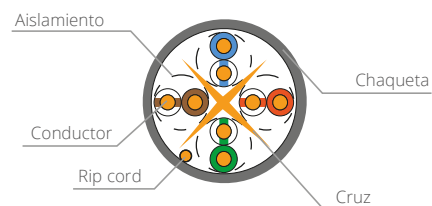

Esta línea de productos esta diseñada para garantizar la mejor transferencia de datos y una excelente estabilidad en el cableado estructurado.

Cables de uso interior

CATEGORÍA 5E U/UTP 4P PREMIUM

Este cable esta diseñado para uso interior con el mejor desempeño de transmisión para telecomunicaciones, reduciendo la tasa de errores y aumentando la velocidad.

CÓDIGO ILUMEC	CONDUCTOR	CHAQUETA	TENSIÓN NOMINAL	COLOR CHAQUETA	TIPO DE CABLE
062ALT001	100% COBRE	PVC	30V	GRIS	B

CATEGORÍA 6 U/UTP 4P PREMIUM

Al emplear el uso de este cable se garantiza en la red, un buen performance y una excelente estabilidad en todo el sistema de cableado estructurado