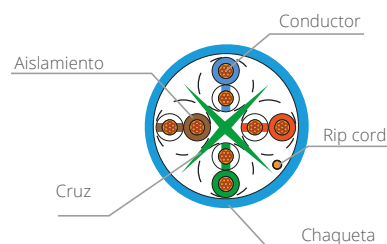

CÓDIGO ILUMEC	CONDUCTOR	CHAQUETA	TENSIÓN NOMINAL	COLOR CHAQUETA	TIPO DE CABLE
062ALT008	100% COBRE	LSZH	30V	AZUL	LSZH