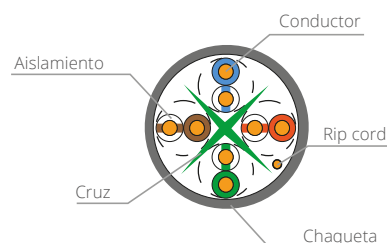

CÓDIGO ILUMEC	CONDUCTOR	CHAQUETA	TENSIÓN NOMINAL	COLOR CHAQUETA	TIPO DE CABLE
062ALT004	100% COBRE	LSZH	30V	GRIS	LSZH